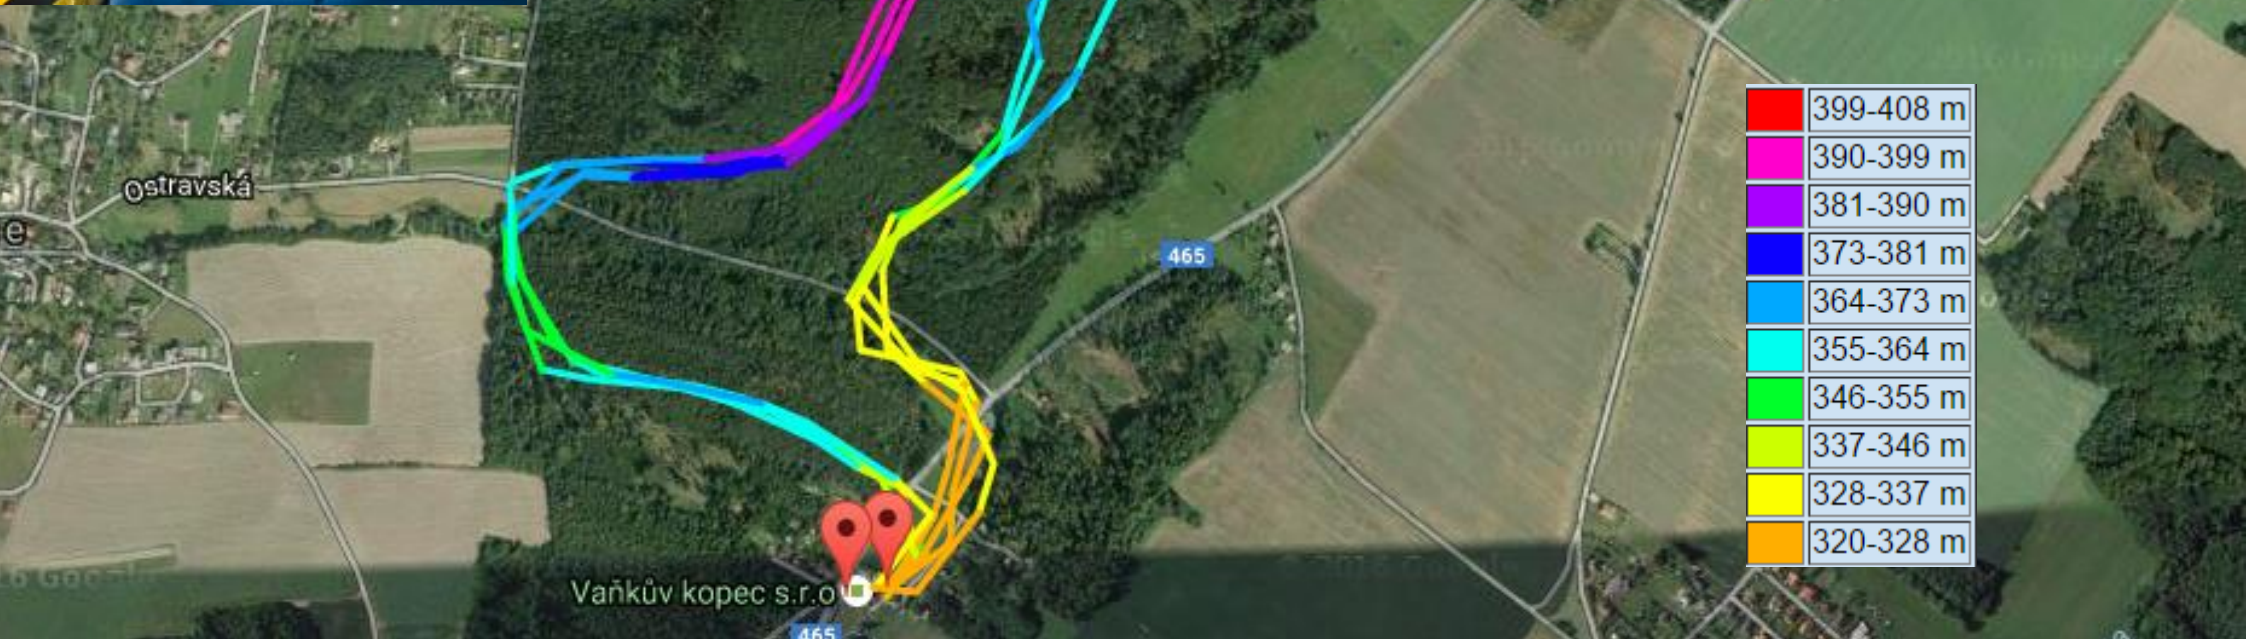

Vaňkáč Čelindž 2016

SKI AREÁL VAŇKŮV KOPEC

21.5 - BĚH - 6 km/12 km
18.7 - KOLO - 26 km/13 km

13.8 DUATLON

kilpi
TESTED BY NORTH

DECATHLON

	km	mi
Vzdálenost	18,05	11,22
Převýšení	431	1414
Celkový sestup	429	1409
Nejnižší bod	319	1048
Nejvyšší bod	407	1338

399-408 m
390-399 m
381-390 m
373-381 m
364-373 m
355-364 m
346-355 m
337-346 m
328-337 m
320-328 m